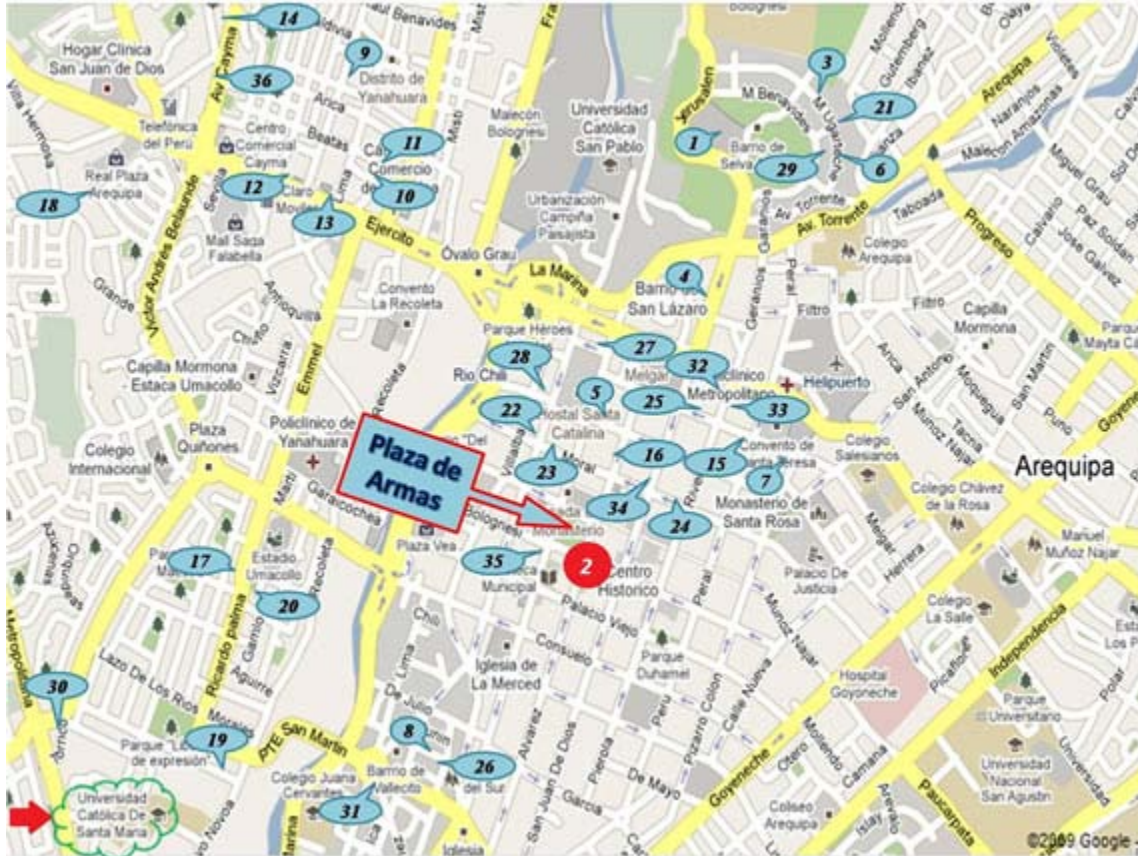

Arequipa Map / Mapa Arequipa

2

Conference Hotel/Hotel de la conferencia

Sonesta Posadas Del Inca
Arequipa Portal de Flores 116 Arequipa- Peru
Phone: +51.54 21.5530

[List of the Hotels/Lista de Hoteles](#)

Universidad Santa Maria Map/ Universidad Santa Maria Mapa

Registration LACCEI/Registro LACCEI