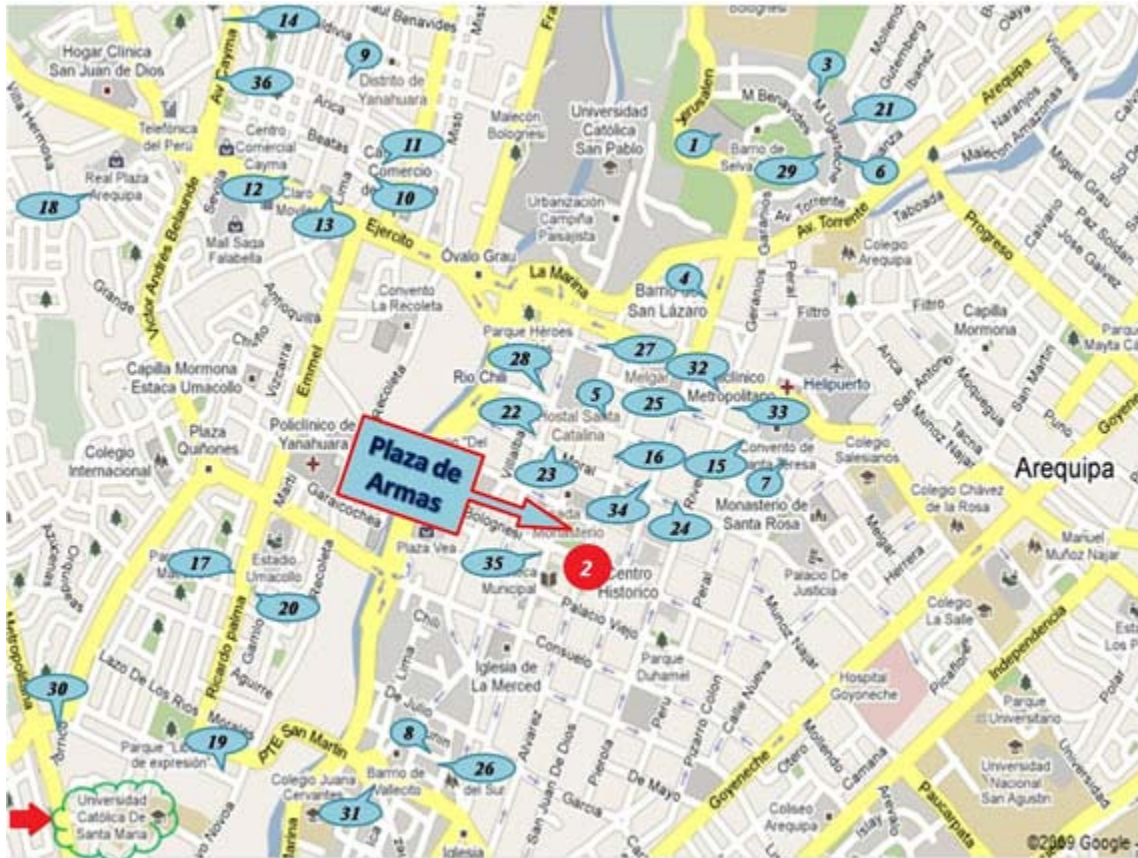

Arequipa Map / Mapa Arequipa

2

Conference Hotel/Hotel de la conferencia

Sonesta Posadas Del Inca
Arequipa Portal de Flores 116 Arequipa- Peru
Phone: +51.54 21.5530

[List of the Hotels/Lista de Hoteles](#)